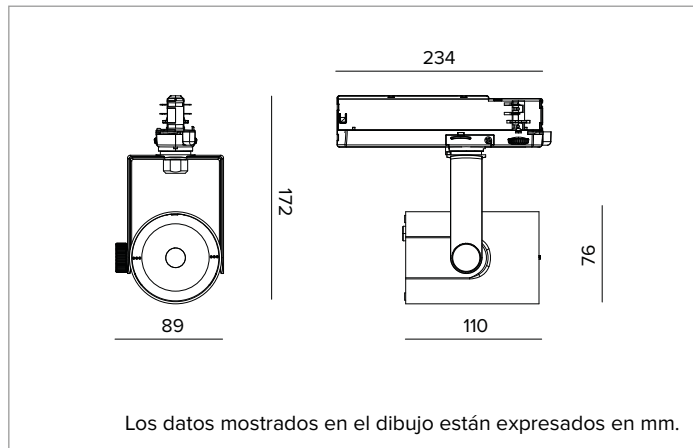

LÁMPARA

LED Chip on Board de alta eficiencia Ra90. Ra97 bajo petición.
Clase de eficiencia energética: D
Potencia nominal: 16W
Flujo nominal: 2078lm
Índice de reproducción cromática: 90
Rf: 92
Rg: 101
CCT nominal: 3000K
Duración útil (L80/B10): >50000h tq +25°C

CARACTERÍSTICAS LUMINOTÉCNICAS

Lente TIR de PMMA de grado óptico. Lentes intercambiables disponibles como accesorios (excepto óptica Narrow Spot).
Óptica: LENTE
Apertura del haz de luz: SP
Eficiencia óptica: 83%
Flujo luminaria: 1721lm
Rendimiento luminoso: 96lm/W
Seguridad fotobiológica: Conforme al grupo de riesgo RG1 (Riesgo Bajo)

CARACTERÍSTICAS MECÁNICAS

Cuerpo de presofusión de aluminio pintado. Anillo frontal de policarbonato negro pintado. Posibilidad de orientación de 0° a -90° en plano vertical y de 359° en plano horizontal. Bloqueo mecánico de la orientación en el plano vertical y bloqueo de la orientación por fricción en el horizontal. El baricentro permanece siempre en eje con el carril, independientemente de su orientación.
Color y acabado: Blanco yeso
Dimensiones: 75
Peso: 0,53Kg
Grado de protección: IP20

CARACTERÍSTICAS ELÉCTRICAS

Driver electrónico CASAMBI integrado en el adaptador de carril.
Potencia luminaria: 18W
Alimentación: 220-240Vac 50/60Hz
Clase de aislamiento: CLASE 2
Tipo driver / Control: CASAMBI
Driver incluido: Sí
Clase F: Sí
SAFE FLICKER: PstLM=<1 e SVM=<0,4 (IEC TR 61547-1 e IEC TR 63158), garantizando una luz más cómoda y segura
Temperatura ambiente: 0°C / +25°C

INSTALACIÓN

Montaje en carril electrificado. Hay disponibles accesorios ópticos que se pueden instalar mediante un anillo de soporte.

NOTAS

Disponible bajo petición la versión 110-277Vac. Puesta en servicio del sistema de control por APP gratuita; la intervención de un técnico especializado puede presupuestarse previa solicitud.

GARANTÍA

5 años.

ADVERTENCIAS

Luminaria diseñada para su eliminación/reciclaje al final de su vida útil. Fuente luminosa reemplazable (solo LED) por un profesional. Equipo de control reemplazable por un profesional.

En función de la continua evolución tecnológica de los componentes electrónicos, los datos indicados están sujetos a actualización por lo que es necesario solicitar confirmación al hacer el pedido.
El flujo luminoso y la potencia eléctrica presentan tolerancias +/-10% respecto al valor indicado. tq +25°C (CIE 121).

Nos reservamos el derecho de realizar cambios técnicos.

Targetti Sankey S.r.l.
Via Pratese, 164
50145 Firenze - Italy
Tel: +39 055 37911
targetti.com
targetti@targetti.com

CCIAA Firenze
Share Capital:
€ 500.000,00
VAT N. (IT):
01537660480
R.E.A: FI-275656